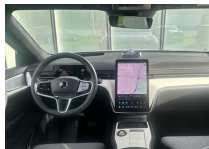

PRICE

€ 87950

Model	EX90
Color	Vapour Grey
Interior	Wolmix, Zinc
Cylinder capacity	0
Power	300 kw
Km	18293
Gear	Automaat
Fuel	Elektrisch
CO2	
First registration	17/07/2025
Warranty	24 month
VAT car	yes

Equipment:

Ultra Twin Motor 7 Zit | Luchtvering | Bowers en Wilkins

AUTOMOBILIA
U BENT ONZE MOTOR

BRUGGE

Gistelsesteenweg 276, 8200 Brugge
T 050 40 60 60
verkoop.brugge@automobilia.be

TIELT

Pittemsesteenweg 22, 8700 Tiel
T 051 42 75 00
verkoop.tielt@automobilia.be

OOSTENDE

Ankerstraat 16, 8400 Oostende
T 059 32 09 82
verkoop.oostende@automobilia.be

VEURNE

Nieuwpoortkeiweg 8, 8630 Veurne
T 058 31 12 43
verkoop.veurne@automobilia.be

ROESELARE

Kleine weg 241, 8800 Roeselare
T 051 27 20 00
verkoop.roeselare@automobilia.be

ZARREN

Esenstraat 82, 8610 Zarren
T 051 56 72 91
verkoop.zarren@automobilia.be