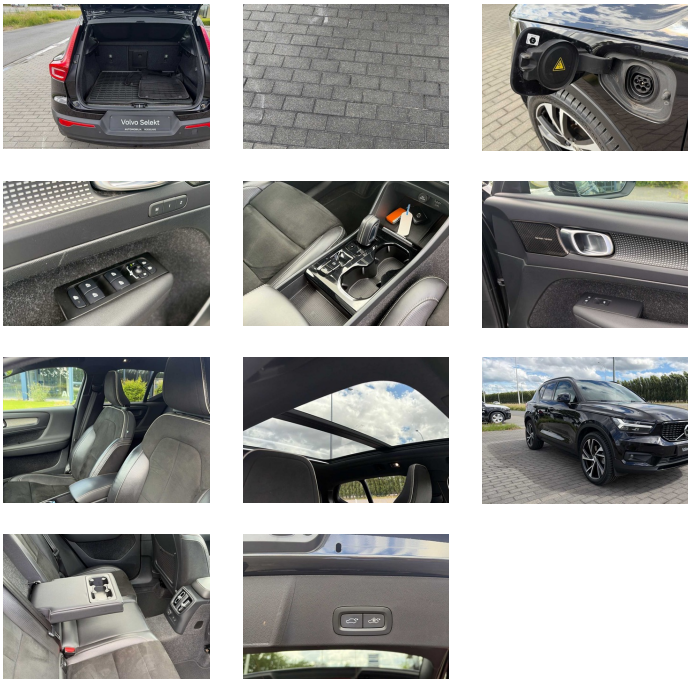

#### Luxury Seat Pack

- Elektrisch bediende bestuurderszetel met massagefunctie

geneugentfunctie