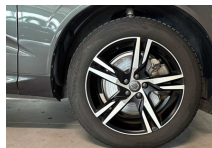

Volvo XC60 R-Design B5 AWD | 360° Camera | Keyless | Verwarmde voorruit

PRIJS

€ 29900

Model	XC60
Kleur	Metaalkleur 724 Pine Grey
Interieur	Sportzetels RG0R, Charcoal Nappa leder/Open Grid textiel, Charcoal interieur met Charcoal dakhemel
Cilinderinhoud	1969
Vermogen	184 kw
Km	108712
Versnelling	Automaat
Brandstof	Hybride Benzine
CO2	160
Eerste inschrijving	18/05/2020
Garantie	12 maand
BTW wagen	nee

Uitrusting:

R-Design B5 AWD | 360° Camera | Keyless | Verwarmde voorruit